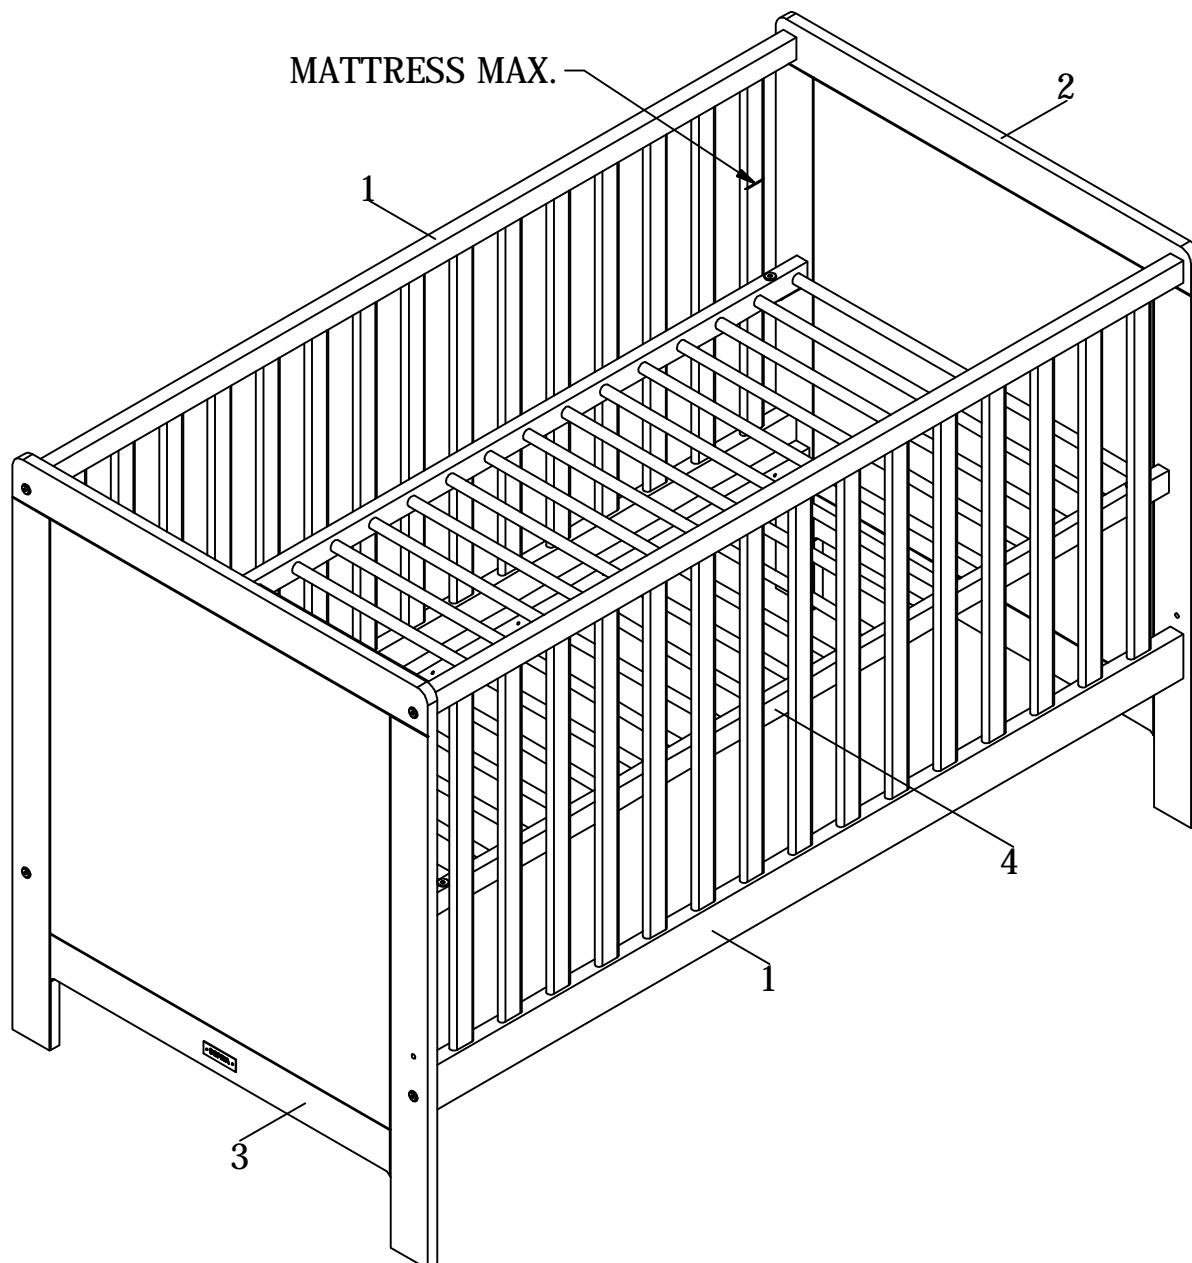

bopita®

ASSEMBLY INSTRUCTION
MONTAGE HANDLEIDING
MONTAGE ANLEITUNG
NOTICE DE MONTAGE
MANUAL DE MONTAJE

UK
NL
D
F
ESP

MODEL
TYPE
COLOUR
ART.CODE

:IDA
:BED BENCH 70X140
:MATT BLACK
:163007.12

Distributor:

BOPITA
Energieweg 1
6662 NS Elst
The Netherlands

www.bopita.com

06.04.2022.

A 	B 	C1 	C2 	D 	E 
M6X60	8X	M6	8X	M6	4X
F 					
SW5	1X				